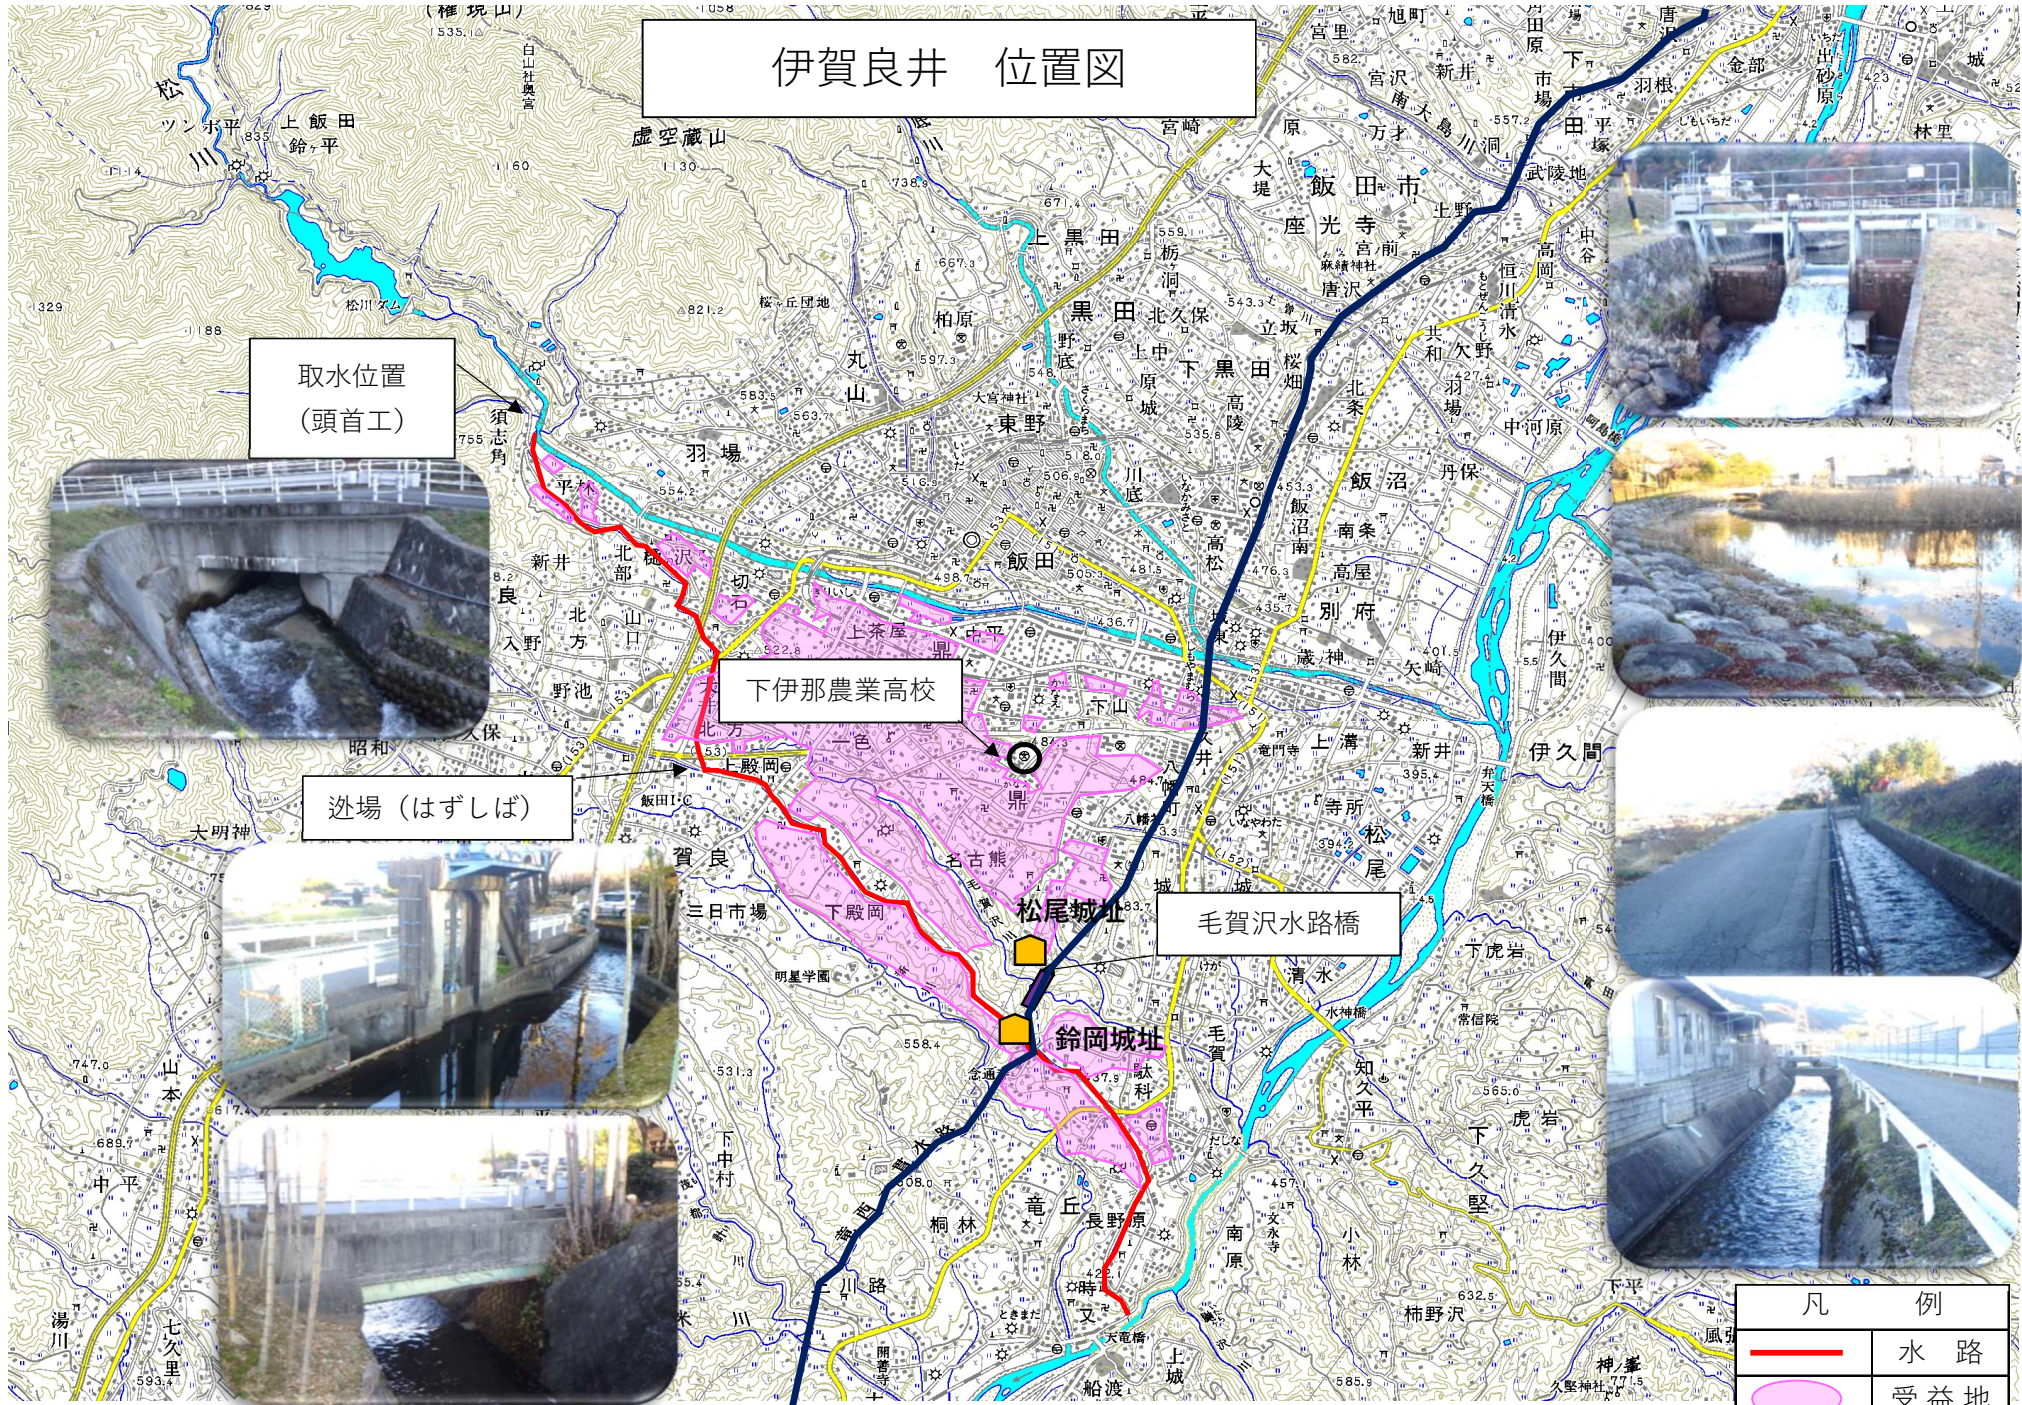

伊賀良井 位置図

取水位置
(頭首工)

下伊那農業高校

迹場 (はずしば)

毛賀沢水路橋

凡 例	
	水路
	受益地