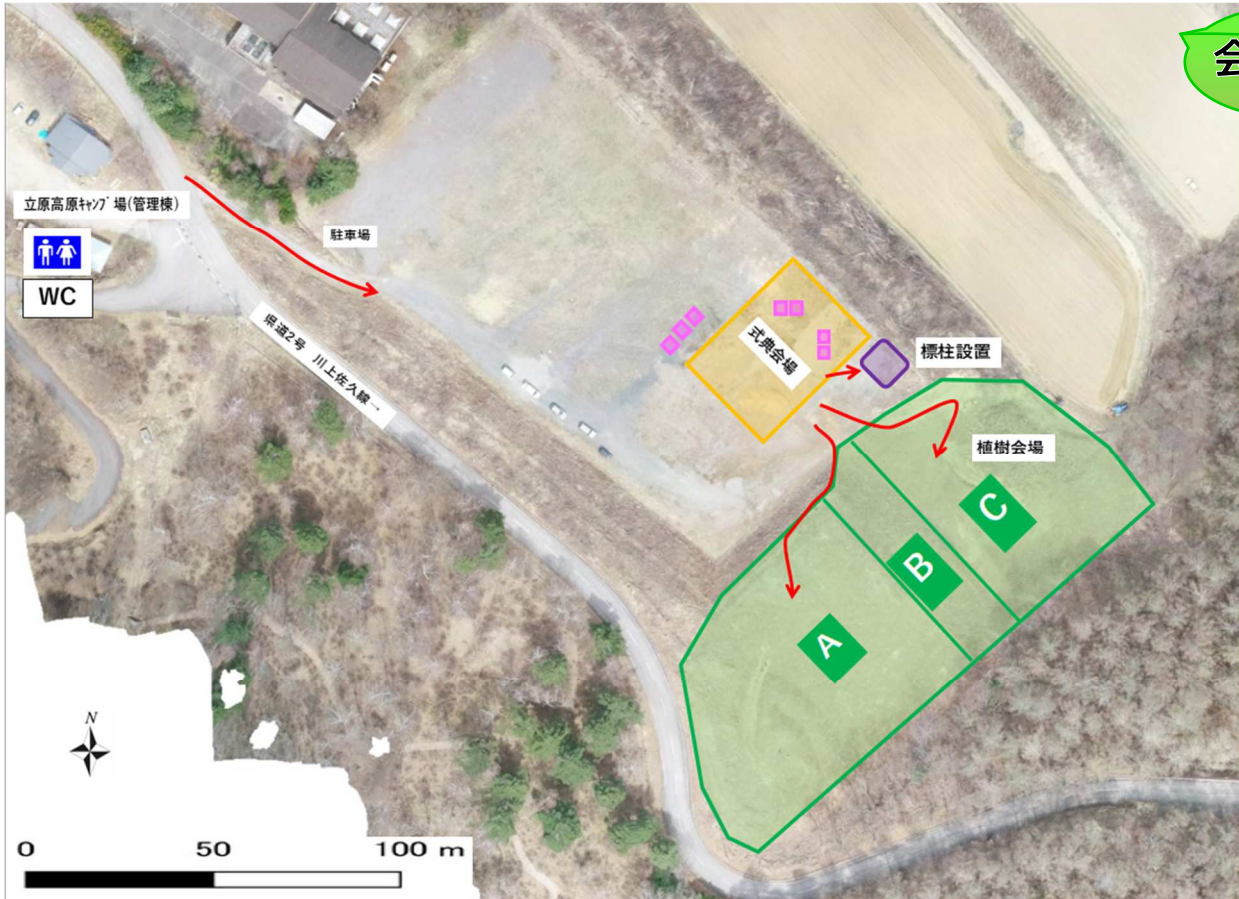

- (1) 式典 10:30～11:00 ①主催者あいさつ、来賓祝辞等
②みどりのふれあい宣言（みどりの少年団）
- (2) 植樹 11:00～ 記念植樹、標柱設置、植樹0.8ha カラマツ2,400本

※植樹終了後流れ解散

SUSTAINABLE
DEVELOPMENT
GOALS

WOOD  CHANGE

TM

しあわせ信州

会場案内

凡例	
来場者導線	→
式典会場	○
テント	□
標柱設置	■
記念植樹箇所	□
植樹会場	○