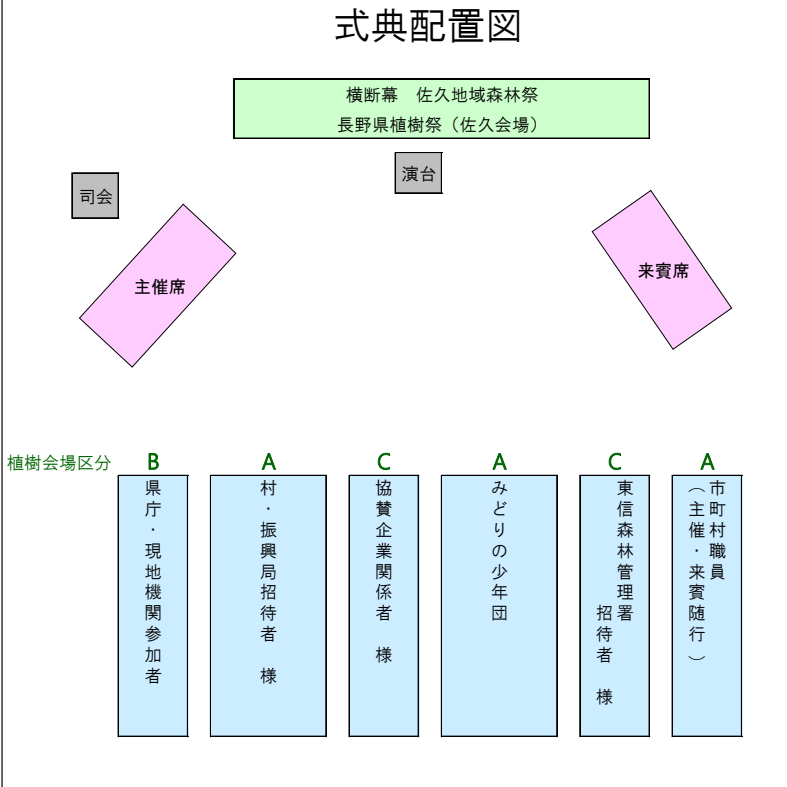

第4期森林税スタートしました

長野県PRキャラクター
アルクマ
©長野県アルクマ

長野県森林づくり県民税
QRコード

植えて育てて伐採し、使って、また植える。
森林資源の循環利用による
ゼロカーボンを推進しましょう。

式典配置図

主催

第 32 回佐久地域森林祭「第 73 回長野県植樹祭（佐久会場）」実行委員会
構成団体：長野県佐久地域振興局、東信森林管理署、南相木村
佐久森林林業振興会、南佐久中部森林組合

協賛