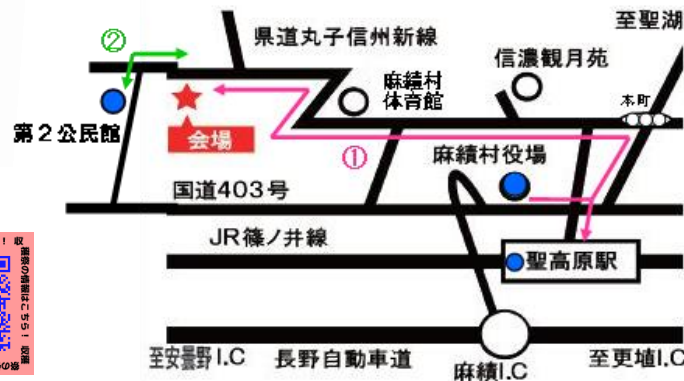

観覧無料
芝生広場に来てね

月の里 大抽選会 14:45~

第20回! 豪華な賞品をご用意しました!
各ブースでのお買い上げ額に応じて補助券を
配布いたします。
補助券500円分で抽選券1枚と引換えられます。

【抽選券引換場所】本部ブース
【引換時間】10:00~14:30まで

◀◆ シャトルバス①②・臨時駐車場のご案内 ◆▶

① 聖高原駅・役場~会場

9:30、10:20、11:20、12:20、13:30(最終)

② 第2公民館~会場

※出発時刻は多少遅れる
場合もあります。

Ⓟ 臨時駐車場…麻績村役場・第2公民館

会場の駐車場は、大変混み合います。
シャトルバス・臨時駐車場をご利用ください。

主催: 月の里収穫祭実行委員会

後援: 信濃毎日新聞社・市民タイムス・MGプレス

参加団体: 麻績村・麻績村議会・麻績村農業委員会・麻績村公民館・麻績村観光協会・麻績村商工会・聖高原リゾート(株)・(株)技研サービス・麻績郵便局・JA松本ハイランド麻績支所・松本信用金庫筑北支店・地域おこし協力隊・ふるさとを元気にする会・麻績の市あさつゆ運営管理組合・(同)麻績おやきの会・羅亜麵會聖・矢神鼓会・体協バレー部&聖太鼓・清水牧場・麻績シルバー人材センター・アグリフレンド