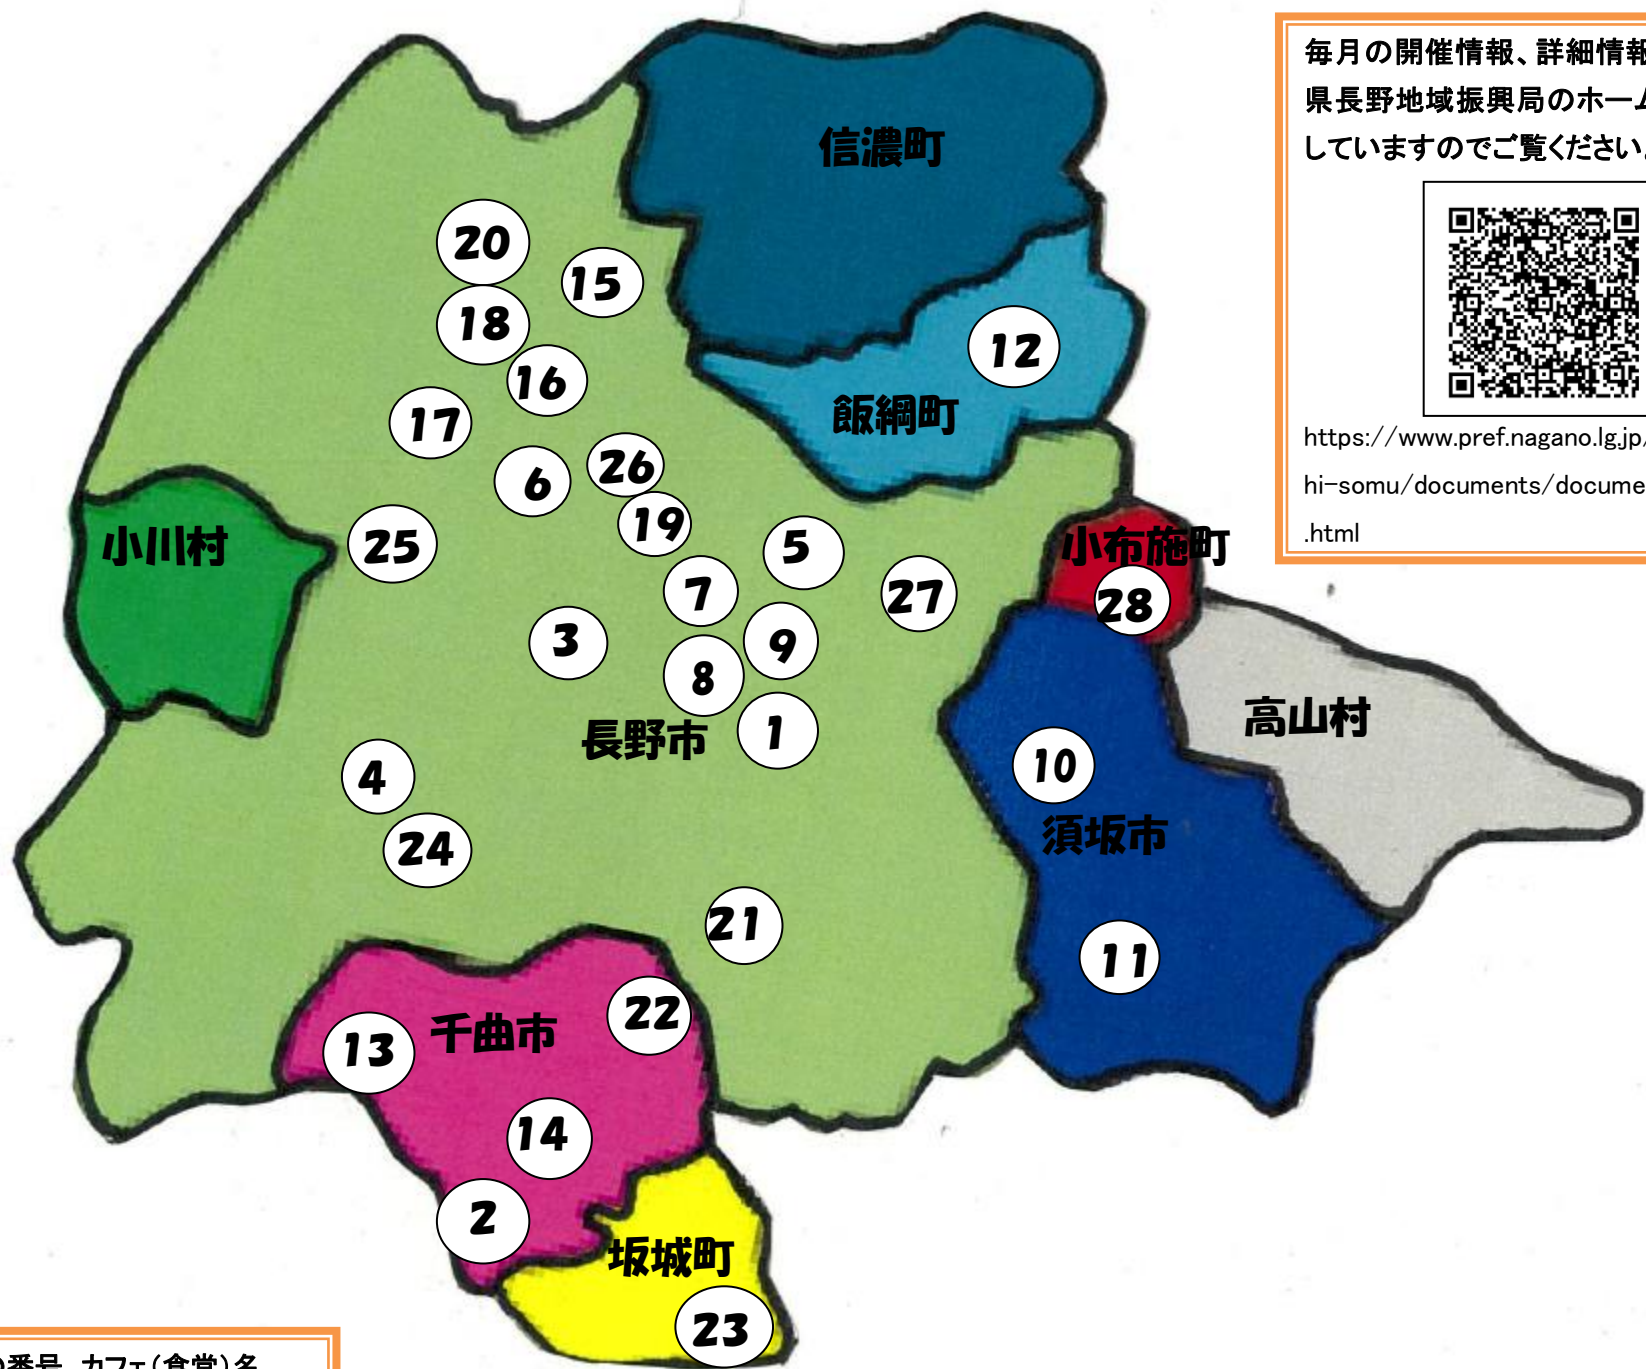

長野地域信州子どもカフェ(子ども食堂)MAP

毎月の開催情報、詳細情報は以下の長野県長野地域振興局のホームページで公開していますのでご覧ください。

<https://www.pref.nagano.lg.jp/nagachi/nagachi-somu/documents/documents/kodomokafe.html>

表の見方: 地図上の番号、カフェ(食堂)名、電話番号、開催場所(住所)

1、信州子ども食堂 ☎0120-914-994 長野市ふれあい福祉センター (長野市鶴賀緑町 1714-5)	2、あんずカフェ ☎026-269-0015 千曲市戸倉創造館 (千曲市大字戸倉 2305-1)	3、輪っと集まれ! 中高生・若者ほっとキッチン ☎090-8024-6954 長野市中部公民館第5地区分館 (長野市南長野北石堂町 1180)	4、さんぼんやなぎ食堂・チャージ! ☎080-3418-0088 にっこりひろば(長野市三本柳西 2-74)
5、子どもと誰でも食堂 ☎090-5426-3764 宅老所おいでなして(長野市高田 1428-3)	6、東和田寺子屋カフェ ☎080-1208-8564 東和田公会堂(長野市東和田 524)	7、きずな塾 ☎070-6988-2771 / 080-5055-3889 中央介護センターつるが (長野市東鶴賀町 1906)	8、アイウィル学習室 ☎026-264-2070(留守電) 長野市ふれあい福祉センター (長野市鶴賀緑町 1714-5)
9、子どもわくわくカフェ・ティーンズカフェ・子育てサロンぴーかーぶー ☎026-225-5467 長野市権堂イーストプラザ (長野市大字鶴賀権堂町 2201-20)	10、プラザ食堂 ☎026-248-0382 ふれあいプラザ(須坂市旭ヶ丘 7-55)	11、須坂子ども食堂 ☎026-248-6139 須坂市内の公民館を巡回	12、てんぐカフェ ☎026-253-1101 飯綱町民会館 (上水内郡飯綱町大字牟礼 1989)
13、まちの学校 ☎080-1310-4396 稲荷山公民館 (千曲市大字稲荷山 2131-2)	14、ふれあい子ども食堂 ☎026-272-1292 千曲市人権ふれあいセンター (千曲市粟佐 1301)	15、とよのスマイル幸腹食堂 ☎070-7466-9711 豊野清風園(長野市豊野町豊野 659-1)	16、三世代ごいっしょカフェ ☎026-251-3111 三才駅前センター(長野市西三才 2184-1)
17、いただきます食堂 ☎026-263-5583 吉田ノルテながの (長野市吉田 3-22-41)	18、古里子どもカフェ ☎026-296-5735 デイサービス太陽 (長野市富竹 936-1)	19、柳町カフェ ☎026-235-4001 柳町介護サービスセンター通所介護事業所 (長野市三輪5丁目3-10)	20、丘の上レストラン清泉 ☎026-295-1325 清泉女学院大学・短期大学マリアンホール(長野市上野2丁目120-8)
21、おにぎりカフェ ☎090-9669-6966 松代伝承館 (長野市松代町松代殿町 4-1)	22、子ども食堂in千曲市 ☎026-219-1951 屋代公民館(千曲市大字屋代 2184-3)	23、子どものひろま in 夢の湯 ☎0268-82-2551 老人福祉センター大広間 (埴科郡坂城町大字中之条 2225)	24、銀のかささぎ ☎090-3558-6053 にっこりひろば(長野市三本柳西 2-74)
25、ブルーム食堂 ☎070-1427-4321 フリースクールブルーム (長野市大字小柴見 214-4)	26、信州親子塾子どもカフェ ☎026-405-2095 (長野市東和田 714-8 光ビル 2F)	27、まんぷく食堂 ☎080-4057-5589 朝陽団地集会所(長野市北長池 350)	28、おぶせっこ食堂 ☎090-7213-8006 トポス(小布施町小布施 1004)