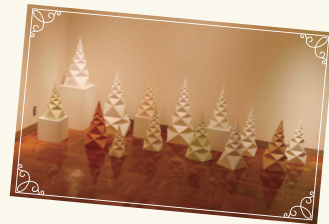

EVENT
02

作家ワークショップ
「布施知子とORIGAMI 紙を折る、森をつくる。」

新美術館のランドスケープ(景観)を折り紙でつくってみよう！
折り紙作家の布施知子さんと一緒に「スパイラル・タワー」を折ります。
一枚の紙が木に変身する瞬間を楽しみながら、紙の森づくりに挑戦します。

講師：布施 知子氏(折り紙作家)

日時：2020年2月11日(火・祝)

【午前の部】10:30～12:30 / 【午後の部】14:00～16:00

対象：小学3年生以上(折り紙初心者から達人まで、どなたでも！)

定員：各回10名(事前申込制・先着順)

参加費：300円

申込：1月14日(火)10:00受付開始

長野県信濃美術館ホームページ申込フォーム
あるいは電話にてお申込みください。

※ご希望の回と、①お名前 ②年齢 ③参加人数 ④ご連絡先をお伝えください。
※ご提供いただいた個人情報は、本イベントの運営以外では使用いたしません。