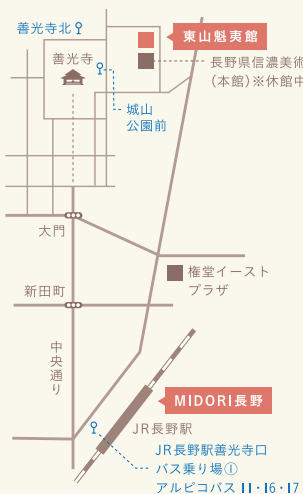

長野県信濃美術館主催イベント

※詳細は美術館HPをご覧ください。

■ 東山魁夷館 コレクション展

第Ⅱ期：開催中～2020年2月4日(火)
第Ⅲ期：2020年2月6日(木)～4月7日(火)
開館時間：9:00～17:00(入場は16:30まで)
休館日：毎週水曜日
観覧料：大人500円、大学生300円、高校生以下無料

展覧会関連イベント ※いずれも参加無料(ただし、大学生以上の方は観覧料が必要です。)

- ① ギャラリートーク **申込不要** 毎月第2・第4土曜日11:00～
- ② ベビーカートツアー **先着・要申込** 3月9日(月)10:30～11:15 / 定員5組
- ③ おやこでトーク **先着・要申込** 3月21日(土)14:00～ / 定員5組(対象:小学生以下の子供とその保護者)

■ ワークショップ

アートあそびのじかん ※実施内容は約1ヶ月前より美術館HPにてご確認ください。

日時：2020年3月21日(土)10:00～
会場：権堂イーストプラザ市民交流センター
参加料：500円
定員：20名(対象:3歳～12歳)
申込：3月1日より権堂イーストプラザ(TEL.026-234-2906)にて申込受付開始

会場マップ

■ MIDORI長野

〒380-8543 長野市南千歳1-22-6
※イベント専用の駐車場はありません
車でお越しの場合は近隣の有料駐車場をご利用ください

■ 長野県信濃美術館 東山魁夷館

〒380-0801
長野市箱清水1-4-4(善光寺東隣)

■ アクセス方法

【公共交通機関でお越しの場合】

JR長野駅善光寺口バス乗り場①から、アルピコバス11・16・17で「善光寺北」下車。バス進行方向の城山公園奥。善光寺から徒歩3分。
※本館建築工事のため駐車場はご利用いただけません。近隣の有料駐車場をご利用ください。
お客様にはご不便をおかけしますが、公共交通機関でのご来場にご協力をお願いします。