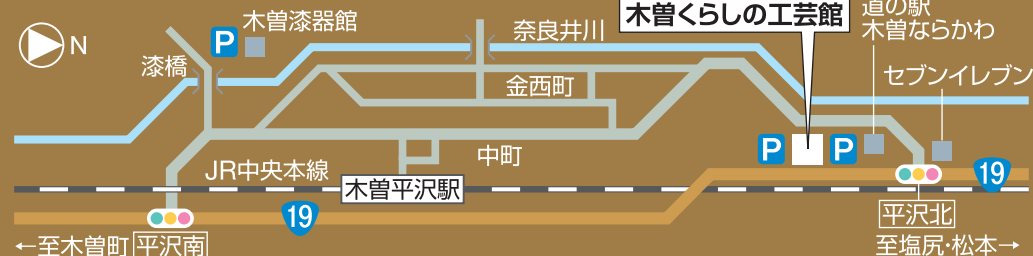

第2回

木曾漆器

自慢の逸品を特別価格にて
多数ご用意しております。

令和3年

7月31日[土] → 8月16日[月]

開催時間 9:00 ~ 17:00

※開催期間・時間は変更する場合があります。

道の駅 木曾ならかわ

木曾くらしの工芸館 催事場

長野県塩尻市木曾平沢2272-7 Tel.0264-34-3888

〈案内図〉

しおじり元気応援券・

長野県県民割クーポンも使えます。

お問い合わせ | 木曾漆器工業協同組合 Tel.0264-34-2113

夏の特選品展