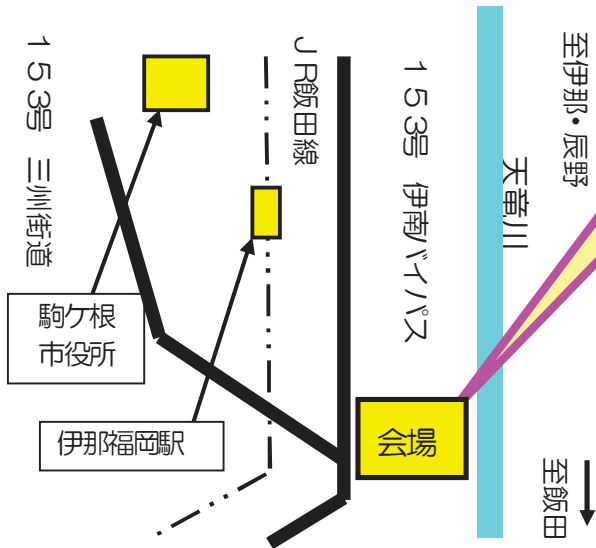

木のアウトレット市開催!

一枚板、ログベンチ、丸太イス、彫刻用木材等
木の直販が人気の「木のアウトレット市」今年も
銘木・奇木を直販価格で販売します!

駒ケ根会場!

◆日 時 → 11月10日(土)
9:00~15:00

◆開催場所 → 上伊那森林組合伊南支所
駒ケ根市赤穂 9743

TEL : 0265-82-3410

【銘木アウトレット市】

- ① 天然檜・天然イチイ・桜・鬼胡桃・ほう水なら・桂・栗等一枚板をアウトレット価格で大放!
- ② 天然唐松・檜等彫刻用木材大特価!
- ③ 天然木プランター! 1個500円~
- ④ ログベンチ! 1セット2000円~

【人気の「柾入り薪」限定特価販売】

以前、大好評をいただいていた薪材の大柾販売、数量限定で当日のみ復活販売します。

- ① 建築材端材 1柾 ナント5000円~
柾サイズ: 100×130×0.90cm他
- ② ナラ40cm半乾燥 1柾 17,000円~
柾サイズ: 0.80×180×0.70cm他

お問合せ : 上伊那森林組合 本所 TEL : 0265-72-3232 又は当組合HPへ