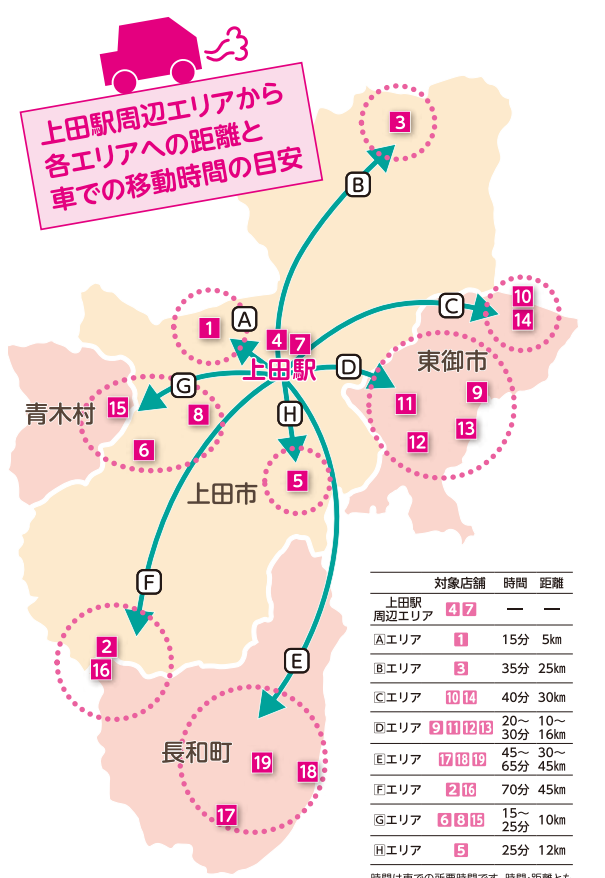

350円(税込)

美ヶ原高原 山本小屋ふる里館

☎0268-86-2311 ㊤長和町和田美ヶ原高原5101-1 ㊦9:00~15:00 ㊧不定休

17 **牧場牛乳ソフトクリーム** 長和町

350円(税込)

鷹山ファミリー牧場

☎0268-69-0550 ㊤長和町大門3582 ㊦9:00~16:30 ㊧不定休(団体貸切のときあり)

18 **長門牧場ソフトクリーム** 長和町

400円(税込)

長門牧場

☎0267-55-6969 ㊤長和町大門3539-2 ㊦9:00~17:00 ㊧火曜日(7/16~8月末日は無休)

19 **花そばソフトクリーム(S)** 長和町

300円(税込)

緑の花そば館

☎0268-68-0520 ㊤長和町大門2464-2 ㊦10:00~17:00 ㊧木曜日

〈お願い〉
感染症対策のためマスクの着用や手指の消毒などの対策を行ったうえでご参加ください